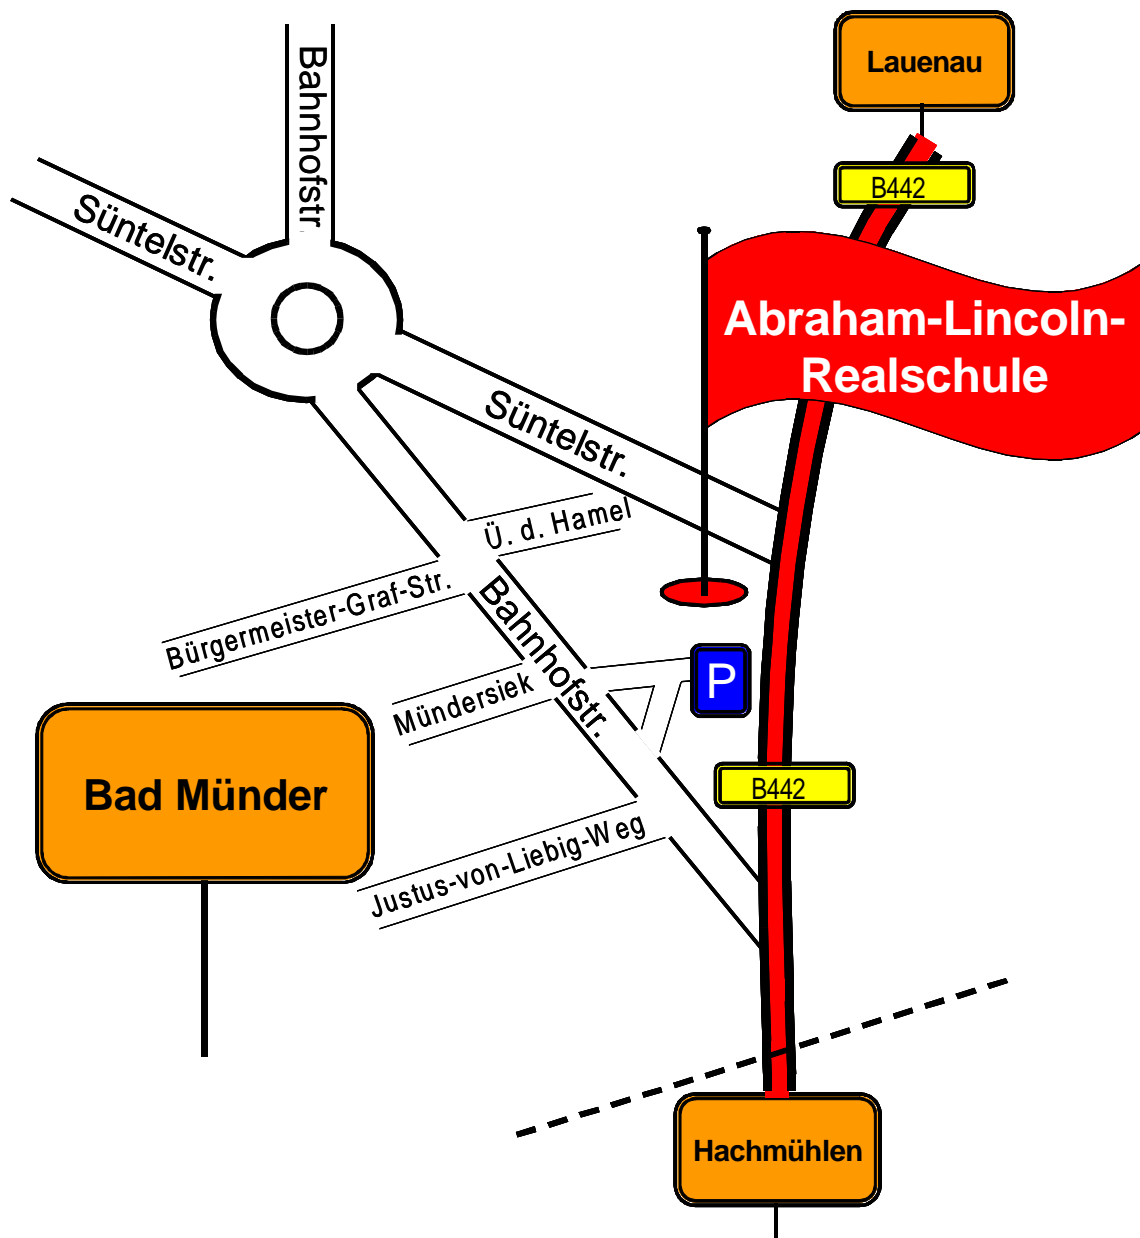

Sporthalle: Realschule Bad Mnder
Bahnhofstr. 50
31848 Bad Mnder

Aus Richtung Dortmund: ber die A2 Richtung Hannover, Abfahrt 37 Lauenau (30 km westlich von Hannover), rechts auf die B 442 Richtung Bad Mnder/Hamel, die 6. Abfahrt nach Bad Mnder rechts ab in die Bahnhofstrae, an der groen Bushaltestelle rechts zum Parkplatz der Abraham-Lincoln-Realschule, zu Fu links am Schulgebude vorbei, denn dahinter befindet sich die Sporthalle. Hier in den Gymnastikraum (oberer Hallenteil).

Aus Richtung Hameln: in Hachmhlen rechts auf die B442 nach Bad Mnder, erste Abfahrt links nach Bad Mnder in die Bahnhofstrae, an der groen Bushaltestelle rechts zum Parkplatz der Abraham-Lincoln-Realschule, zu Fu links am Schulgebude vorbei, denn dahinter befindet sich die Sporthalle. Hier in den Gymnastikraum (oberer Hallenteil).

Variante für Lehrgänge und Turniere (zweiter großer Parkplatz)

Lauenau