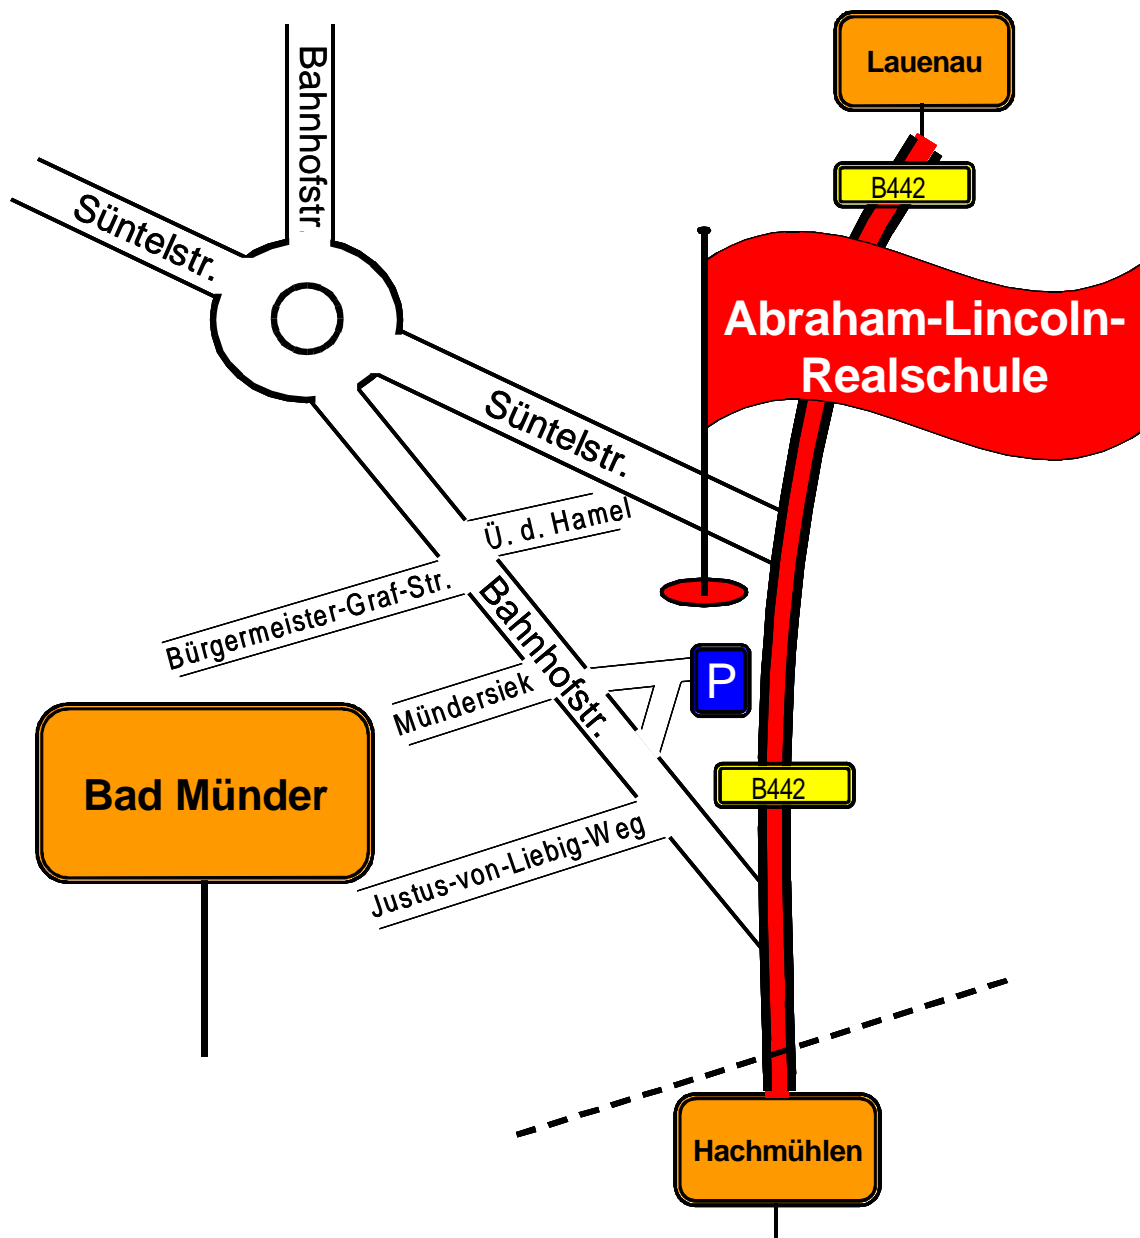

Aus Richtung Hameln: in Hachmühlen rechts auf die B442 nach Bad Münde, bis zur großen Ampelkreuzung fahren, dort links auf die Hannoversche Straße, an der T-Kreuzung links, 2. Straße rechts in die Lindenallee, am Ende könnt ihr direkt vor dem TUSPO Vereinsheim parken (Schotterparkplatz).

**Sporthalle: Grundschule Bad Münde
Kellerstr. 15
31848 Bad Münde**

Aus Richtung Dortmund: über die A2 Richtung Hannover, Abfahrt 37 Lauenau (30 km westlich von Hannover), rechts auf die B 442 Richtung Bad Münde/Hameln, die 2. Abfahrt in Bad Münde (Ampelkreuzung) rechts ab in die Deisterallee, an der Kreuzung vor dem verkehrsberuhigten Bereich rechts in die Friedrich-Ebert-Allee. Auf der linken Seite liegt die Sporthalle der Grundschule Bad Münde.

Aus Richtung Hameln: in Hachmühlen rechts auf die B442 nach Bad Münde, bis zur zweiten Ampelkreuzung fahren, dort links auf die Deisterallee, an der Kreuzung vor dem verkehrsberuhigten Bereich rechts in die Friedrich-Ebert-Allee. Auf der linken Seite liegt die Sporthalle der Grundschule Bad Münde.

Aus Richtung Hameln: in Hachmühlen rechts auf die B442 nach Bad Münden, erste Abfahrt links nach Bad Münden in die Bahnhofstraße, an der großen Bushaltestelle rechts zum Parkplatz der Abraham-Lincoln-Realschule, zu Fuß links am Schulgebäude vorbei, denn dahinter befindet sich die Sporthalle. Hier in den Gymnastikraum (oberer Hallenteil).