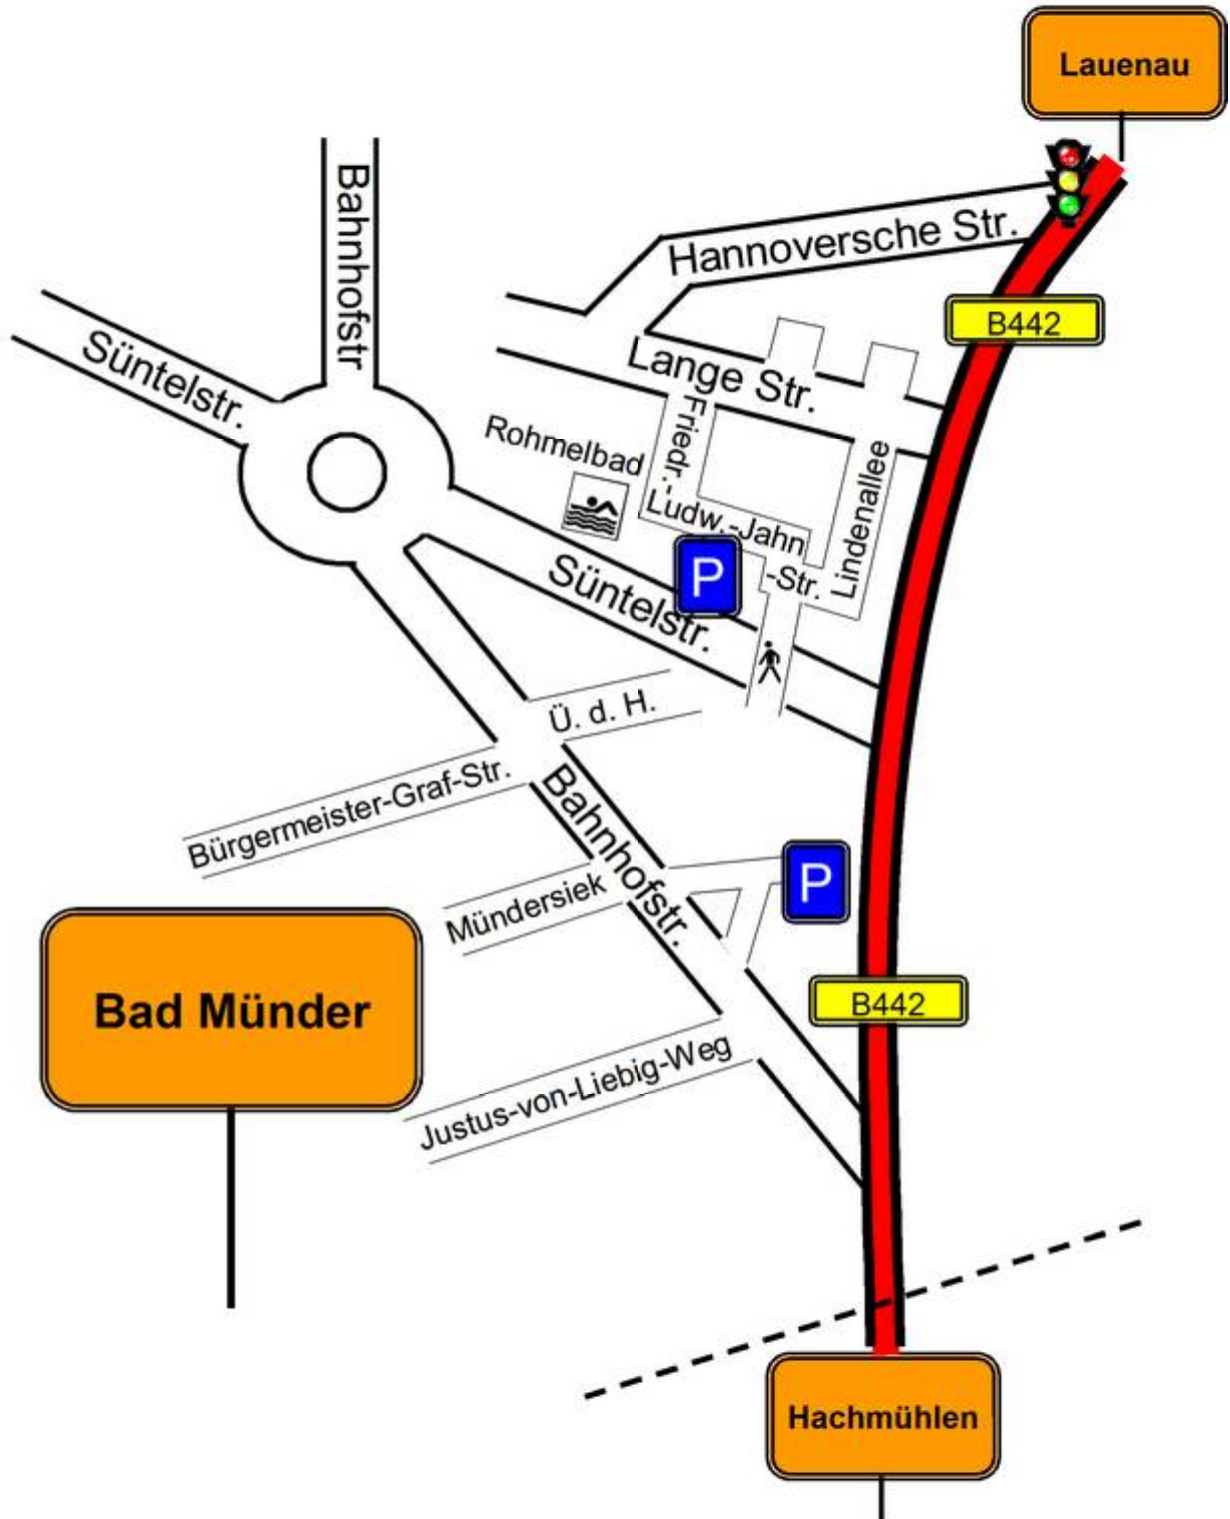

Variante für Lehrgänge und Turniere (zweiter großer Parkplatz)

Lauenau