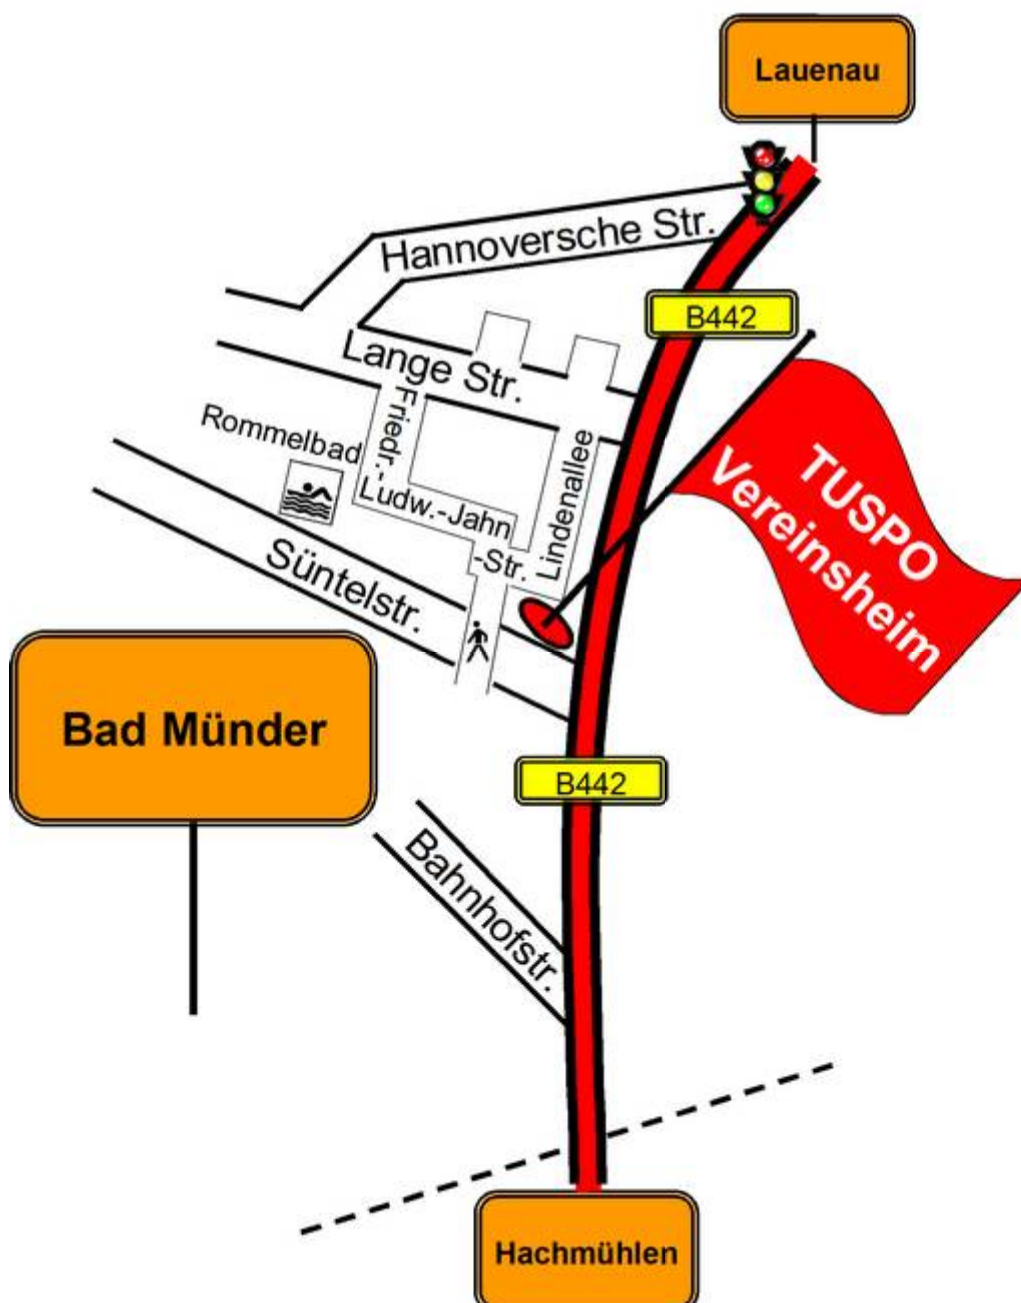

Trainingsmöglichkeiten

Bad Münde

Sporthalle: Vereinsheim/Anbau der TUSPO Bad Münde

Friedrich-Ludwig-Jahn-Str. 13

31848 Bad Münde

Aus Richtung Dortmund: über die A2 Richtung Hannover, Abfahrt 37 Lauenau (30 km westlich von Hannover), rechts auf die B 442 Richtung Bad Münde/Hamel, die 4. Abfahrt in Bad Münde rechts ab in die Lange Straße, dann sofort die 1. links in die Lindenallee, am Ende könnt ihr direkt vor dem TUSPO Vereinsheim parken (Schotterparkplatz).

Aus Richtung Hameln: in Hachmühlen rechts auf die B442 nach Bad Münde, bis zur großen Ampelkreuzung fahren, dort links auf die Hannoversche Straße, an der T-Kreuzung links, 2. Straße rechts in die Lindenallee, am Ende könnt ihr direkt vor dem TUSPO Vereinsheim parken (Schotterparkplatz).

**Sporthalle: Grundschule Bad Münde
Kellerstr. 15
31848 Bad Münde**

Aus Richtung Dortmund: über die A2 Richtung Hannover, Abfahrt 37 Lauenau (30 km westlich von Hannover), rechts auf die B 442 Richtung Bad Münde/Hameln, die 2. Abfahrt in Bad Münde (Ampelkreuzung) rechts ab in die Deisterallee, an der Kreuzung vor dem verkehrsberuhigten Bereich rechts in die Friedrich-Ebert-Allee. Auf der linken Seite liegt die Sporthalle der Grundschule Bad Münde.

Aus Richtung Hameln: in Hachmühlen rechts auf die B442 nach Bad Münde, bis zur zweiten Ampelkreuzung fahren, dort links auf die Deisterallee, an der Kreuzung vor dem verkehrsberuhigten Bereich rechts in die Friedrich-Ebert-Allee. Auf der linken Seite liegt die Sporthalle der Grundschule Bad Münde.