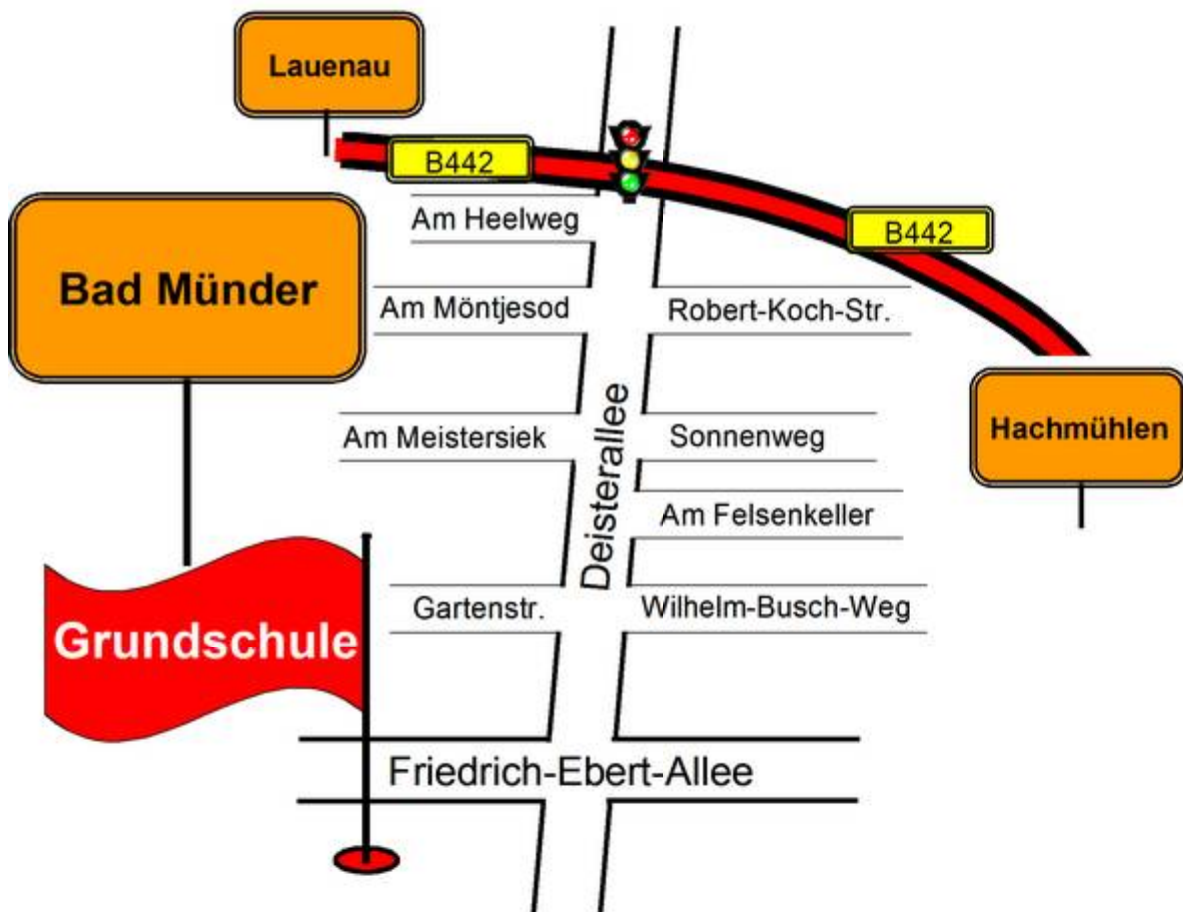

Aus Richtung Hameln: in Hachmühlen rechts auf die B442 nach Bad Münde, bis zur großen Ampelkreuzung fahren, dort links auf die Hannoversche Straße, an der T-Kreuzung links, 2. Straße rechts in die Lindenallee, am Ende könnt ihr direkt vor dem TUSPO Vereinsheim parken (Schotterparkplatz).

**Sporthalle: Grundschule Bad Münde
Kellerstr. 15
31848 Bad Münde**

Aus Richtung Dortmund: über die A2 Richtung Hannover, Abfahrt 37 Lauenau (30 km westlich von Hannover), rechts auf die B 442 Richtung Bad Münde/Hameln, die 2. Abfahrt in Bad Münde (Ampelkreuzung) rechts ab in die Deisterallee, an der Kreuzung vor dem verkehrsberuhigten Bereich rechts in die Friedrich-Ebert-Allee. Auf der linken Seite liegt die Sporthalle der Grundschule Bad Münde.

Aus Richtung Hameln: in Hachmühlen rechts auf die B442 nach Bad Münde, bis zur zweiten Ampelkreuzung fahren, dort links auf die Deisterallee, an der Kreuzung vor dem verkehrsberuhigten Bereich rechts in die Friedrich-Ebert-Allee. Auf der linken Seite liegt die Sporthalle der Grundschule Bad Münde.

Richtung Hameln/Bad Münster: in Hachmühlen rechts auf die B442, die erste Ausfahrt nach Lauenau nehmen, links in den Ort fahren, gegenüber der Kirche rechts in die Carl-Sasse-Straße einbiegen, hinter dem Busbahnhof links in den Gewerbepark Lauenau (Durchfahrt) einfahren, das VICTORIA-Dojo befindet sich unmittelbar auf der rechten Seite in der 3. Etage.